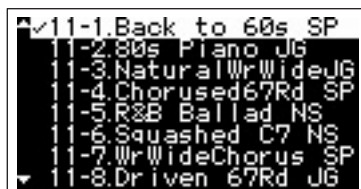

При выборе варианта Load Live Set Sound (Загрузить звук живого набора) появится следующий экран, на котором можно выбрать требуемый звук для загрузки в CP.

Этот файл будет загружен в выбранный в настоящий момент звук живого набора (и перезапишет его).

При выборе варианта Load All (Загрузить все) будут загружены все данные звуков живого набора, содержащиеся в файле.